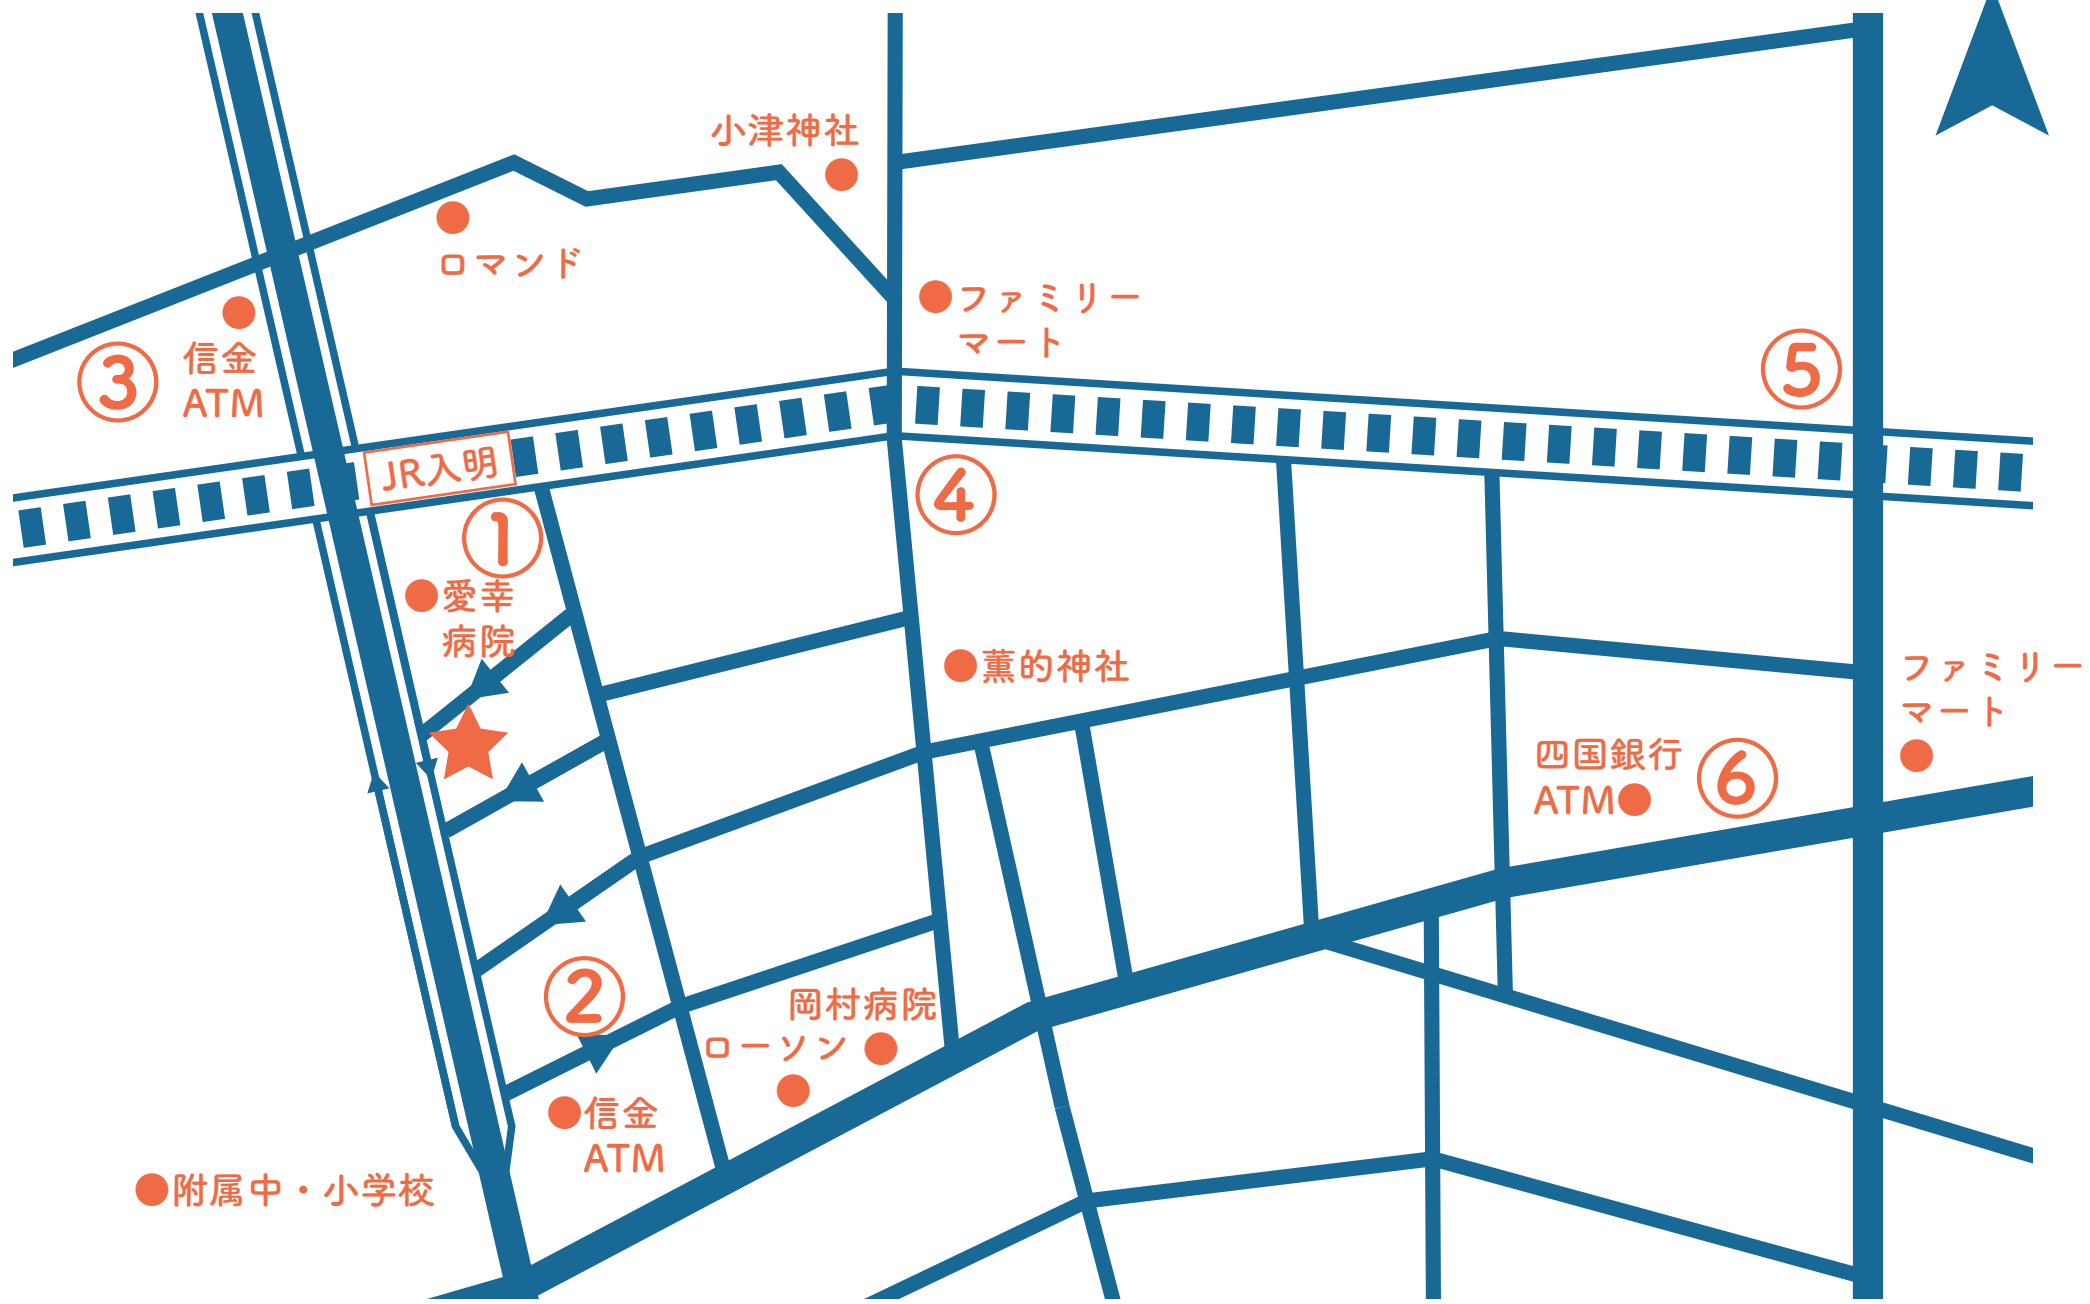

近隣コインパーキングのご案内

N

小津神社

ロマンド

ファミリーマート

③ 信金 ATM

⑤

JR入明

④

① 愛幸病院

薫的神社

ファミリーマート

⑥ 四国銀行 ATM

②

岡村病院
ローソン

● 附属中・小学校

● 信金 ATM

近隣コインパーキングのご案内